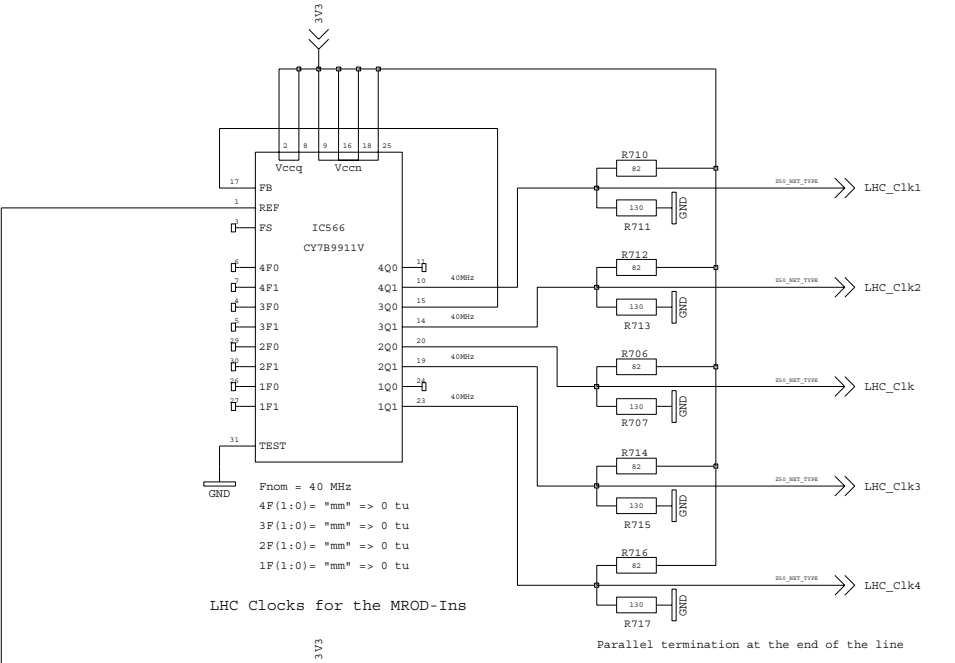

Rocket-IO Inter-FPGA Link Frequency  
 100 MHz 16 bit = 50 MHz 32 bit  
 = 200 MB/s

Clocks for the MROD-Out

LHC Clocks for the MROD-Ins

MROD-Out		Rev	V2	12
		Date	7 Feb 2006	
Clocks		Time	1:34:07 pm	
Proj: MROD-X	Proj.No: 38405	Name	Ton van Reen	
Peter Jansweijer	peterj@nikhef.nl	Size	A3	4 1 4 A
<b>NIKHEF</b> NATIONAL INSTITUUT VOOR KERN- FYSICA EN HOGE ENERGIE-FYSICA KRUISLAAN 409, 020-592 2000 1098 SJ AMSTERDAM NEDERLAND		Dim	420 x 297 mm	
		Page	14 of 19	