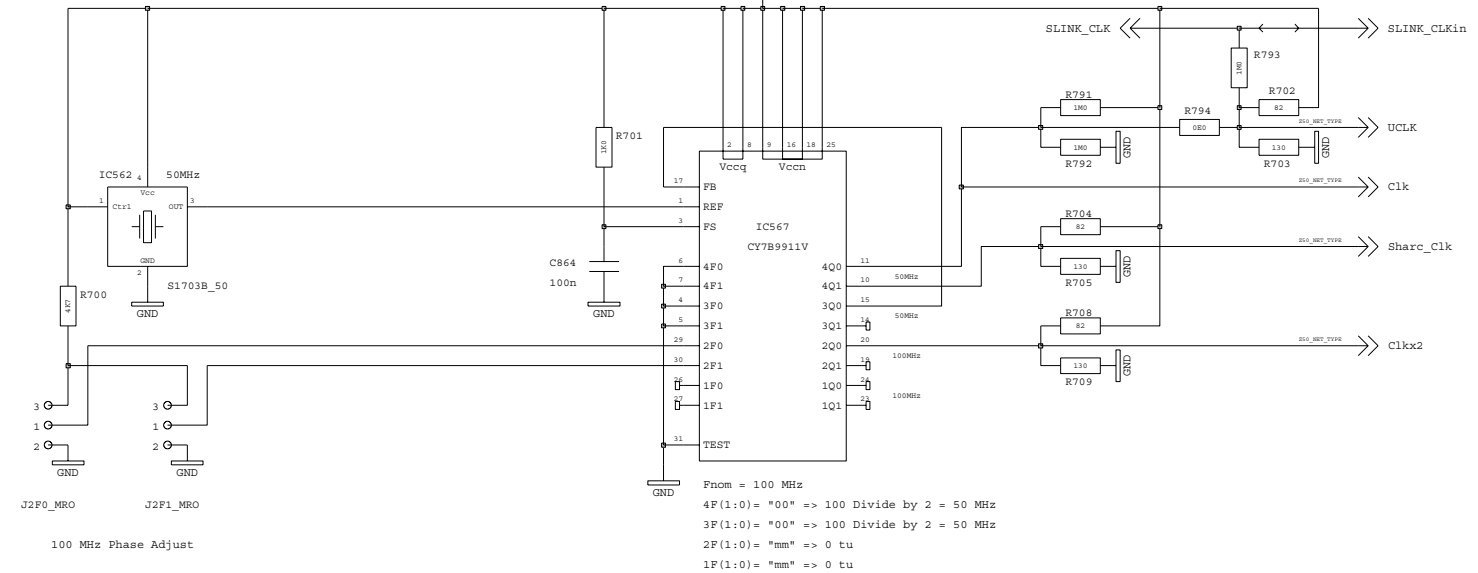

Rocket-IO Inter-FPGA Link Frequency  
 100 MHz 16 bit = 50 MHz 32 bit  
 = 200 MB/s

Clocks for the MROD-Out

LHC Clocks for the MROD-Ins

MROD-Out		Rev	V2	12
		Date	7 Feb 2006	
Clocks		Time	1:34:07 pm	
Proj: MROD-X	Proj.No: 38405	Name	Ton van Reen	
Peter Jansweijer	peterj@nikhef.nl	Size	A3	4 1 4 A
<b>NIKHEF</b> NATIONAL INSTITUUT VOOR KERN- FYSICA EN HOGE ENERGIE-FYSICA KRUISLAAN 409, 020-592 2000 1098 SJ AMSTERDAM NEDERLAND		Dim	420 x 297 mm	
		Page	14 of 19	