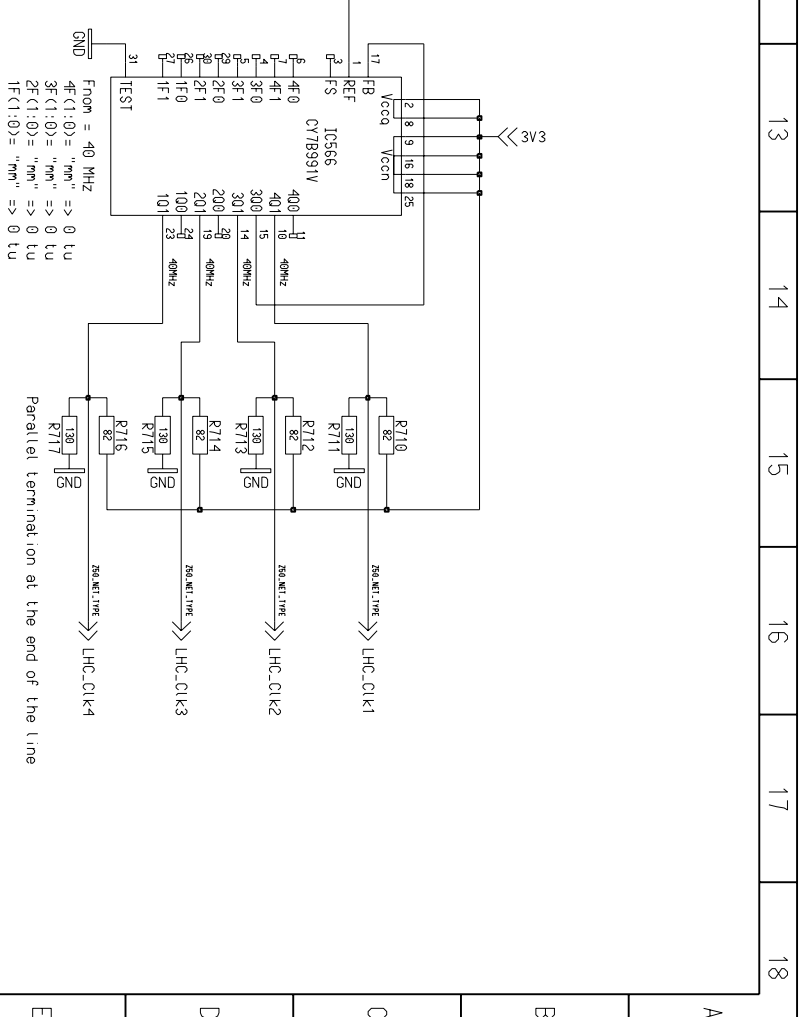

Rocket-IO Inter-FPGA Link Frequency
 80 MHz 16 bit = 40 MHz 32 bit
 = 160 MB/s

LHC Clocks for the MRD-Ins

Clocks for the MRD-Out

MRD-Out		Rev	34
Clocks		Date	26 Jan 2005
Proj: MRD-X		Time	12:05:37 pm
Proj: No:38405		Name	Peter Jansweijer
Peter Jansweijer		Size	A3
petern@nikhef.nl		Dim	420 x 297 mm
NATIONAAL INSTITUUT VOOR KERN- FYSICA EN HOOG ENERGIE-FYSICA KRUISLAAN 409, 020-592 2000 1098 SJ AMSTERDAM NEDERLAND		Page	14 of 19
©ET-Nikhef Amsterdam			