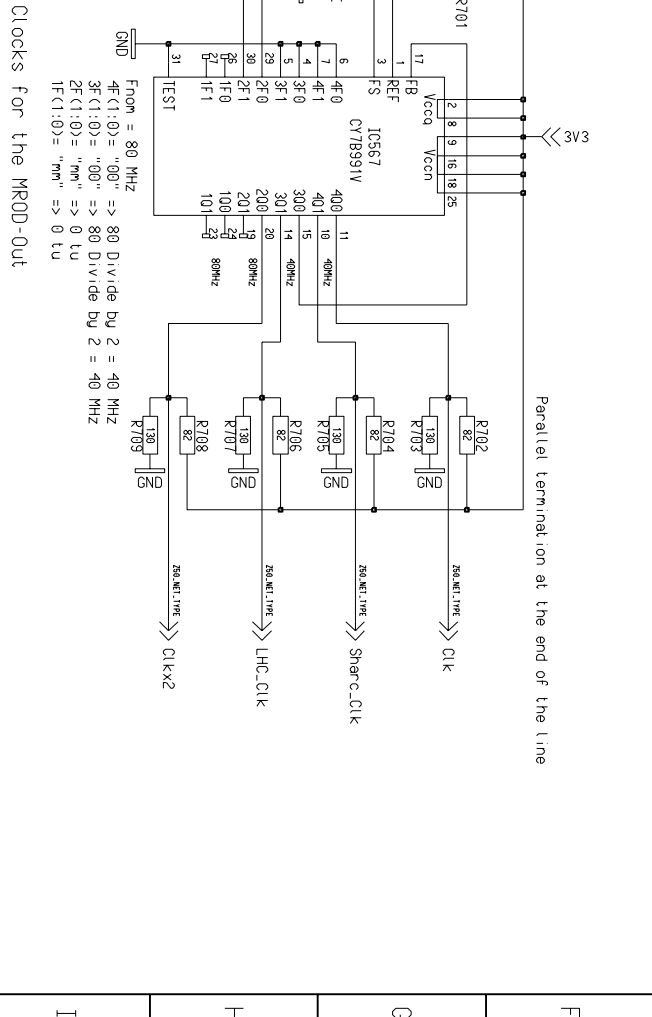

Rocket-IO Inter-FPGA Link Frequency
 80 MHz 16 bit = 40 MHz 32 bit
 = 160 MB/s

LHC Clocks for the MRD-Ins

Clocks for the MRD-Out

MRD-Out		Rev	34
Clocks		Date	26 Jan 2005
Proj: MRD-X		Time	12:05:37 pm
Proj: No:38405		Name	Peter Jansweijer
Peter Jansweijer		Size	A3
petern@nikhef.nl		Dim	420 x 297 mm
NATIONAAL INSTITUUT VOOR KERN- FYSICA EN HOOG ENERGIE-FYSICA KRUISLAAN 409, 020-592 2000 1098 SJ AMSTERDAM NEDERLAND		Page	14 of 19
©ET-Nikhef Amsterdam			