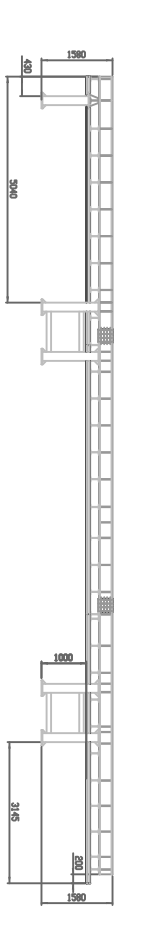

Midden sectie

Buiten sectie

Midden sectie

Buiten sectie

Midden sectie

Buiten sectie

01	XI	XI	XI	TITEL	MATRIJKA	SEKCIJE	1. B. NAJVIŠN
				Projekt: Lidski Diferencijal			
				Titel: Bralige Ondarfrowd			
				Plaats en vorm: Tolentaris			
				Author: S. X.			
				Drawn: S. X.			
				Scale: 1:100			
				Sheet: A1			
				Project: Lidski Diferencijal			
				Client: S. X.			
				Address: S. X.			
				Phone: S. X.			
				Year: S. X.			