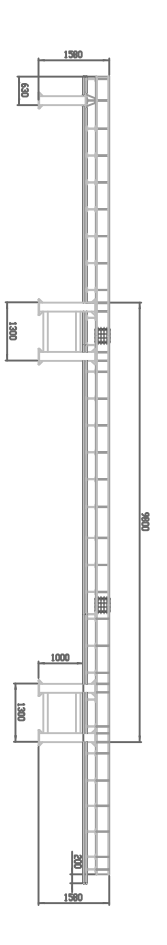

Midden sectie

Buiten sectie

Midden sectie

Buiten sectie

Midden sectie

Buiten sectie

01	XI	XI	XI	TITEL	MATRIJKA	SEKCIJE	1. B. NAJVIŠN
				Projekt: Lidski Diferencijal			
				Titel: Bralige Ondarfrowd			
				Plaats en vorm: Tolentaris			
				Author: S. X.			
				Drawn: S. X.			
				Scale: 1:100			
				Sheet: A1			
				Project: Lidski Diferencijal			
				Client: S. X.			
				Address: S. X.			
				Phone: S. X.			
				Year: S. X.			