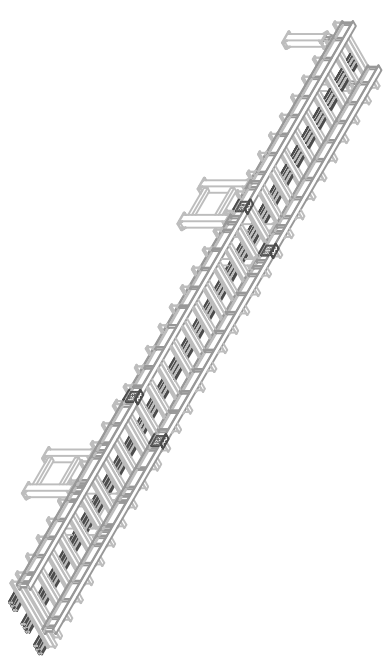

Midden sectie

Buiten sectie

Midden sectie

Buiten sectie

Midden sectie

Buiten sectie

01	XI	XI	XI	TITEL	MATRIJKA	SEKCIJE	1. B. NAJVIŠN
				Projekt: Lidski Diferencijal			
				Titel: Bralige Ondarfrowd			
				Plaats en vorm: Tolentaris			
				Author: S. X.			
				Drawn: S. X.			
				Scale: 1:100			
				Sheet: A1			
				Project: Lidski Diferencijal			
				Client: S. X.			
				Address: S. X.			
				Phone: S. X.			
				Year: S. X.			