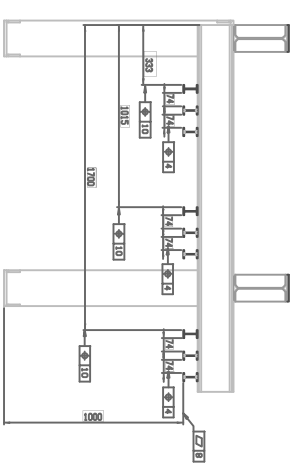

Midden sectie

Buiten sectie

Midden sectie

Buiten sectie

Midden sectie

Buiten sectie

01	XI	XI	XI	TITEL	MATRIJKA	SEKCIJE	1. B. NAJVIŠN
				Projekt: Lidski Diferencijal			
				Titel: Bralige Ondarfrowd			
				Plaats en vorm: Tolentaris			
				Author: S. X.			
				Drawn: S. X.			
				Scale: 1:100			
				Sheet: A1			
				Project: Lidski Diferencijal			
				Client: S. X.			
				Address: S. X.			
				Phone: S. X.			
				Year: S. X.			