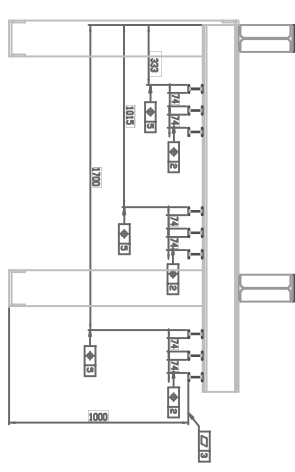

Midden sectie

Buiten sectie

Midden sectie

Buiten sectie

Midden sectie

Buiten sectie

01	XI	XI	XI	TITEL	MATRIJKA	SEKCIJE	1. B. NAJVIŠN
				Projekt: Lidski Diferencijal			
				Titel: Bralige Ondarfrowd			
				Plaats en vorm: Tolentaris			
				Author: S. X.			
				Drawn: S. X.			
				Scale: 1:100			
				Sheet: A1			
				Project: Lidski Diferencijal			
				Client: S. X.			
				Address: S. X.			
				Phone: S. X.			
				Year: S. X.			