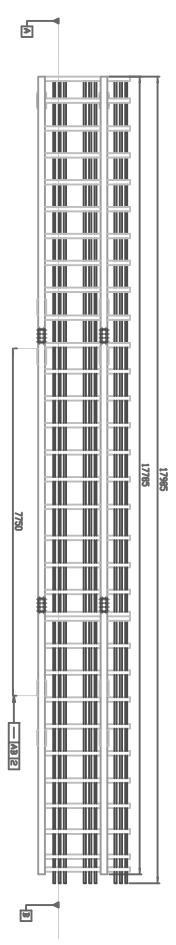

Midden sectie

Buiten sectie

Midden sectie

Buiten sectie

Midden sectie

Buiten sectie

01	XI	XI	XI	TITEL	MATRIJKA	SEKCIJE	1. B. NAJVIŠN
				Projekt: Lidski Diferencijal			
				Titel: Bralige Ondarfrowd			
				Plaats en vorm: Tolentaris			
				Author: S. X.			
				Drawn: S. X.			
				Scale: 1:100			
				Sheet: A1			
				Project: Lidski Diferencijal			
				Client: S. X.			
				Address: S. X.			
				Phone: S. X.			
				Year: S. X.			