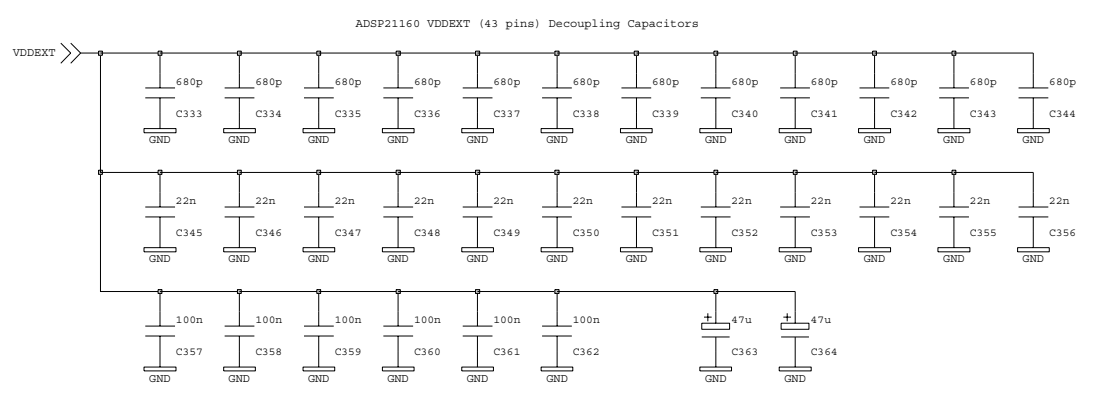

SHARC Link Serie Termination

Fiducial1301 Fiducial1302

MROD- In		Rev	V2	2
		Date	7 Feb 2006	
SHARC Auxiliary and Decoupling		Time	1:46:57 pm	
Proj:	MROD-X	Proj.No:	38405	
Peter Jansweijer		peterj@nikhef.nl		
NIKHEF © ET-Nikhef Amsterdam		NATIONAAL INSTITUUT VOOR KERN- FYSICA EN HOGE ENERGIE-FYSICA KRUISLAAN 409, 020-592 2000 1098 SJ AMSTERDAM NEDERLAND		
		Size	A3	4 1 4 A
		Dim	420 x 297 mm	
Page		3	of 4	