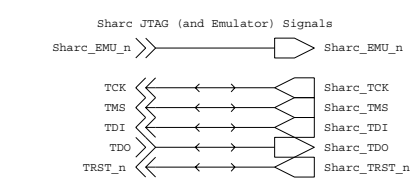

SHARC Link Serie Termination

Fiducial1301 Fiducial1302

MROD- In		Rev	V2	2
		Date	7 Feb 2006	
SHARC Auxiliary and Decoupling		Time	1:46:57 pm	
Proj:	MROD-X	Proj.No:	38405	
Peter Jansweijer		peterj@nikhef.nl		
NIKHEF © ET-Nikhef Amsterdam		NATIONAAL INSTITUUT VOOR KERN- FYSICA EN HOGE ENERGIE-FYSICA KRUISLAAN 409, 020-592 2000 1098 SJ AMSTERDAM NEDERLAND		
		Size	A3	4 1 4 A
		Dim	420 x 297 mm	
Page		3	of 4	