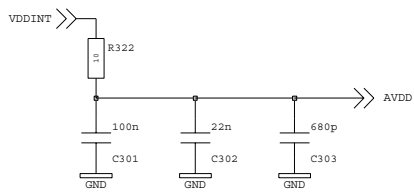

SHARC Link Serie Termination

Fiducial1301 Fiducial1302

MROD- In		Rev	V2	2
		Date	7 Feb 2006	
SHARC Auxiliary and Decoupling		Time	1:46:57 pm	
Proj:	MROD-X	Proj.No:	38405	
Peter Jansweijer		peterj@nikhef.nl		
NIKHEF © ET-Nikhef Amsterdam		NATIONAAL INSTITUUT VOOR KERN- FYSICA EN HOGE ENERGIE-FYSICA KRUISLAAN 409, 020-592 2000 1098 SJ AMSTERDAM NEDERLAND		
		Size	A3	4 1 4 A
		Dim	420 x 297 mm	
Page		3	of 4	