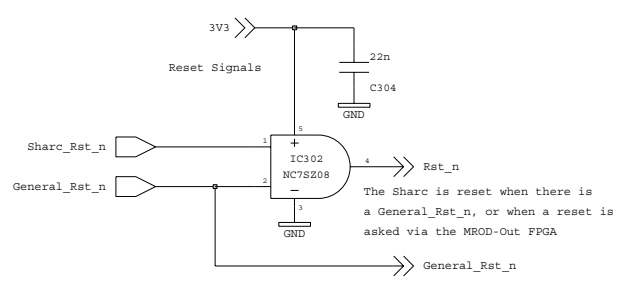

SHARC Link Serie Termination

Fiducial1301 Fiducial1302

MROD- In		Rev	V2	2
		Date	7 Feb 2006	
SHARC Auxiliary and Decoupling		Time	1:46:57 pm	
Proj:	MROD-X	Proj.No:	38405	
Peter Jansweijer		peterj@nikhef.nl		
NIKHEF © ET-Nikhef Amsterdam		NATIONAAL INSTITUUT VOOR KERN- FYSICA EN HOGE ENERGIE-FYSICA KRUISLAAN 409, 020-592 2000 1098 SJ AMSTERDAM NEDERLAND		
		Size	A3	4 1 4 A
		Dim	420 x 297 mm	
Page		3	of 4	