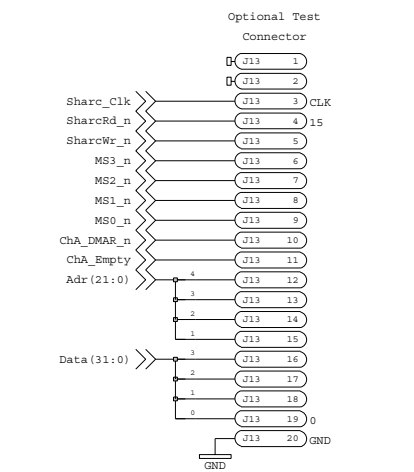

SHARC Link Serie Termination

Fiducial1301 Fiducial1302

MROD- In		Rev	V2	2
		Date	7 Feb 2006	
SHARC Auxiliary and Decoupling		Time	1:46:57 pm	
Proj:	MROD-X	Proj.No:	38405	
Peter Jansweijer		peterj@nikhef.nl		
NIKHEF © ET-Nikhef Amsterdam		NATIONAAL INSTITUUT VOOR KERN- FYSICA EN HOGE ENERGIE-FYSICA KRUISLAAN 409, 020-592 2000 1098 SJ AMSTERDAM NEDERLAND		
		Size	A3	4 1 4 A
		Dim	420 x 297 mm	
Page		3	of 4	