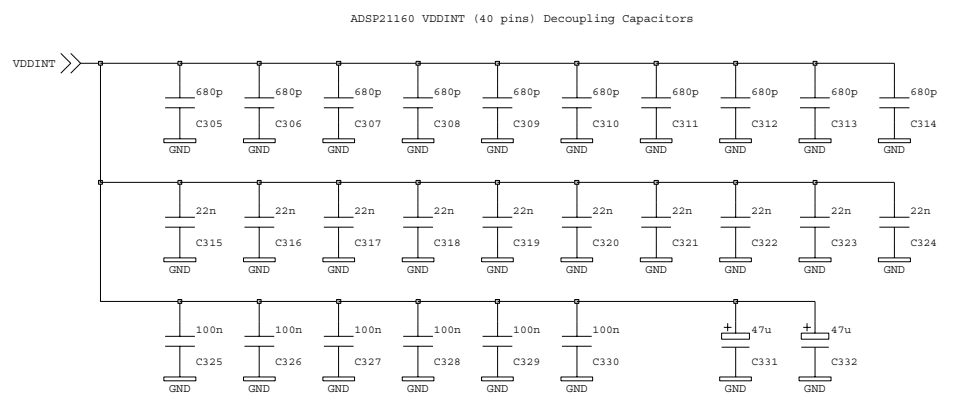

SHARC Link Serie Termination

Fiducial1301 Fiducial1302

MROD- In		Rev	V2	2
		Date	7 Feb 2006	
SHARC Auxiliary and Decoupling		Time	1:46:57 pm	
Proj:	MROD-X	Proj.No:	38405	
Peter Jansweijer		peterj@nikhef.nl		
NIKHEF © ET-Nikhef Amsterdam		NATIONAAL INSTITUUT VOOR KERN- FYSICA EN HOGE ENERGIE-FYSICA KRUISLAAN 409, 020-592 2000 1098 SJ AMSTERDAM NEDERLAND		
		Size	A3	4 1 4 A
		Dim	420 x 297 mm	
Page		3	of 4	