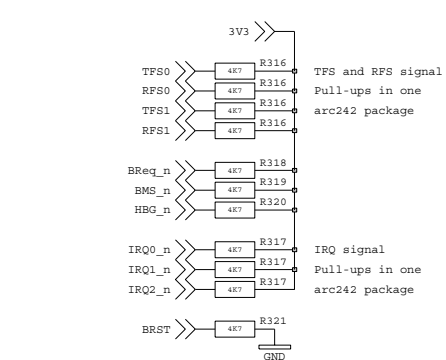

SHARC Link Serie Termination

Fiducial1301 Fiducial1302

MROD- In		Rev	V2	2
		Date	7 Feb 2006	
SHARC Auxiliary and Decoupling		Time	1:46:57 pm	
Proj:	MROD-X	Proj.No:	38405	
Peter Jansweijer		peterj@nikhef.nl		
NIKHEF © ET-Nikhef Amsterdam		NATIONAAL INSTITUUT VOOR KERN- FYSICA EN HOGE ENERGIE-FYSICA KRUISLAAN 409, 020-592 2000 1098 SJ AMSTERDAM NEDERLAND		
		Size	A3	4 1 4 A
		Dim	420 x 297 mm	
Page		3	of 4	