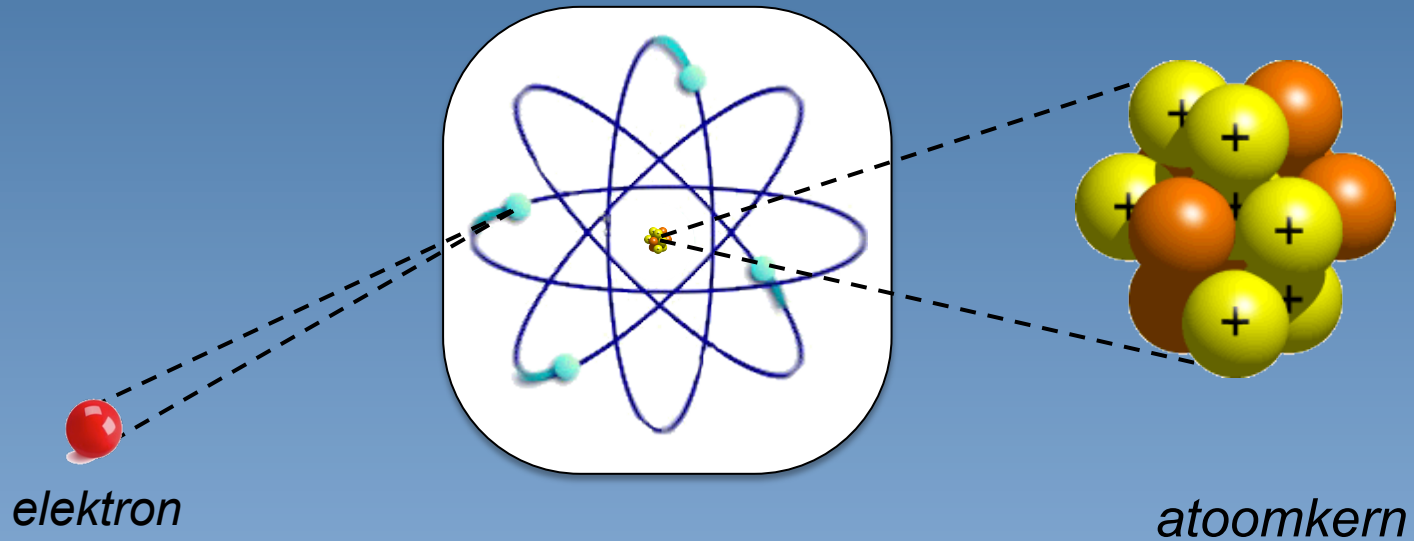

De magische wereld van het allerkleinste

Ivo van Vulpen (UvA/Nikhef)

Microscopen

DNA

De wereld van het atoom

Wereldrecord: 1000 x kleiner dan kerndeeltje

CERN laboratorium in Genève

Elementaire deeltjes

up-quark

down-quark

elektron

neutrino

muon

Er is meer tussen hemel en aarde

“Er zweven electromagnetische golven in deze zaal die stemmen bevatten”

antenne

radio

Er is meer tussen hemel en aarde

muon detector op Nikhef

“Er schieten exotische deeltjes door de schouwburg die 0.000002 seconde leven”

“Ze worden gemaakt als kosmische stralen op luchtmoleculen botsen in de atmosfeer”

Deeltjesdetectoren op CERN

80 Megapixel en 1.000.000.000 foto's per seconde

Deeltjesdetectoren in het ziekenhuis

Röntgen

bestraling tumoren

keurige grote mensen

keurige kleine deeltjes

de stabiele
wereld