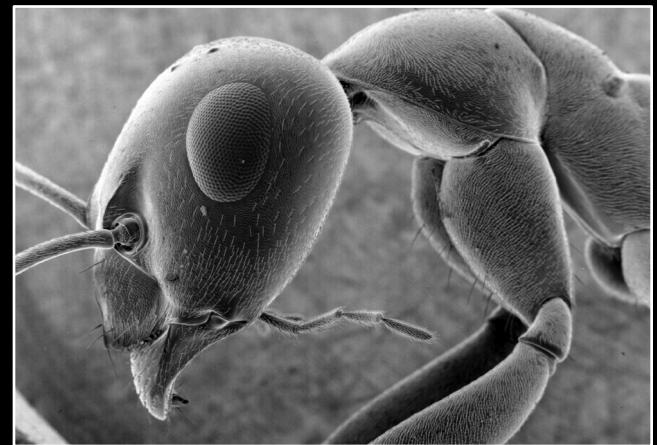

A scenic landscape featuring a stone wall in the foreground, a large tree with bare branches on the left, a green hillside in the middle ground, and a dense forest in the background under a cloudy sky. The text "De magische wereld van het allerkleinste" is overlaid on the right side of the image.

De magische wereld van het allerkleinste

Ivo van Vulpen (UvA/Nikhef)

Microscopen

DNA

De wereld van het atoom

Wereldrecord: 1000 x kleiner dan kerndeeltje

CERN laboratorium in Genève

Elementaire deeltjes

up-quark

down-quark

elektron

neutrino

muon

Er is meer tussen hemel en aarde

“Er zweven electromagnetische golven in deze zaal die stemmen bevatten”

antenne

Deeltjesdetectoren op CERN

80 Megapixel en 1.000.000.000 foto's per seconde

Deeltjesdetectoren in het ziekenhuis

Röntgen

bestraling tumoren

keurige grote mensen

keurige kleine deeltjes

de stabiele
wereld