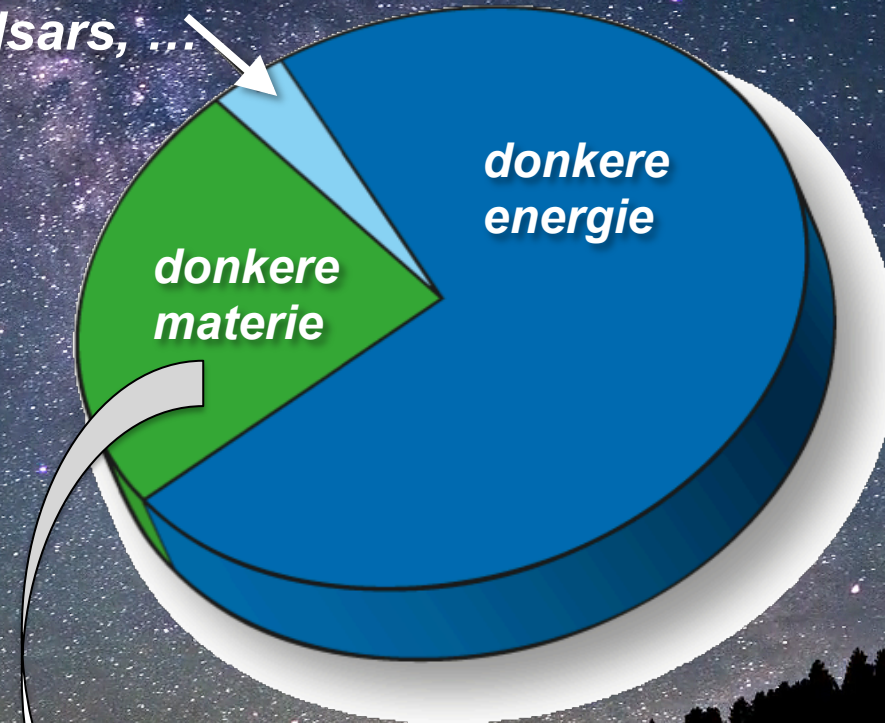

Large Hadron Collider (LHC)

zelf deeltjes maken: $E = mc^2$

muon

muon

muon

muon

ATLAS experiment

muon

muon

muon

muon

Nobelprijs 2013

sterren, planeten,
gas, pulsars, ...

deeltje uit een spiegelwereld ?

de stabiele
wereld

grensverleggende
'ver-weg' foto (2015)

Pluto

grensverleggende
'dichtbij' foto (2015)

spiegelwereld ?

ATLAS experiment
18 september 2015
02:47:06 uur

@IvovanVulpen