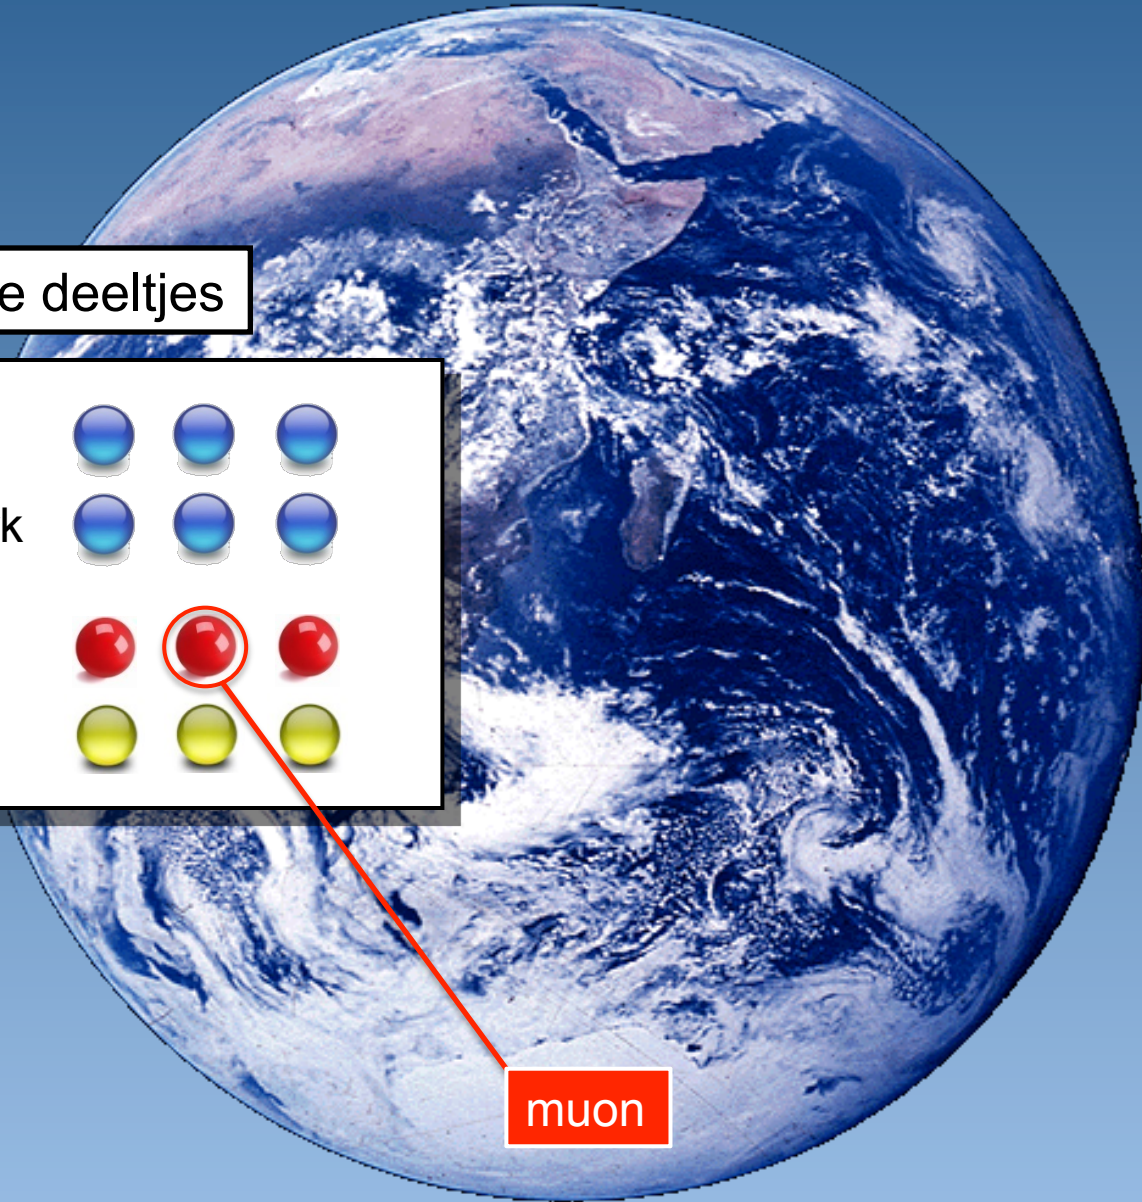

up-quark

down-quark

elektron

neutrino

muon

Er is meer tussen hemel en aarde

“Er zweven electromagnetische golven in deze zaal die stemmen bevatten”

antenne

radio

Er is meer tussen hemel en aarde

muon detector op Nikhef

“Er schieten exotische deeltjes door de schouwburg die 0.000002 seconde leven”

“Ze worden gemaakt als kosmische stralen op luchtmoleculen botsen in de atmosfeer”

Deeltjesdetectoren op CERN

80 Megapixel en 1.000.000.000 foto's per seconde

Deeltjesdetectoren in het ziekenhuis

Röntgen

bestraling tumoren

keurige grote mensen

keurige kleine deeltjes

de stabiele
wereld

Het Higgs boson geeft deeltjes massa

An aerial photograph of a vast landscape in Switzerland, showing a patchwork of green and brown fields, a large blue lake, and distant snow-capped mountains. A red oval is drawn over the central part of the image, indicating the path of the Large Hadron Collider (LHC) tunnel. In the center of this oval is a blue rectangular box with white text.