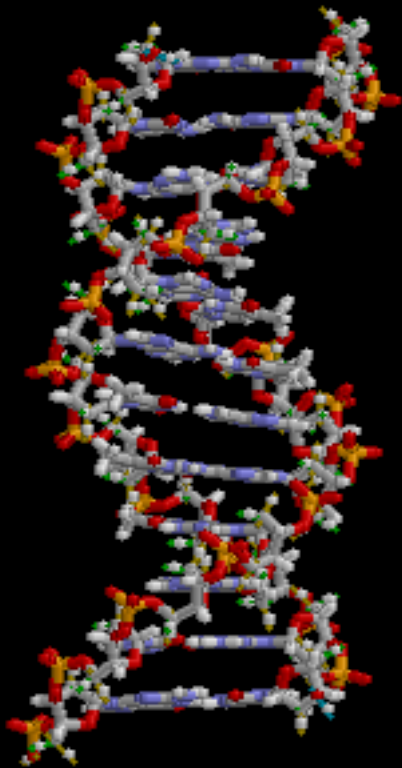

A scenic landscape featuring a stone wall in the foreground, a large tree with bare branches on the left, a green hillside in the middle ground, and a dense forest in the background under a cloudy sky. The text "De magische wereld van het allerkleinste" is overlaid on the right side of the image.

De magische wereld van het allerkleinste

Ivo van Vulpen (UvA/Nikhef)

Microscopen

DNA

De wereld van het atoom

Wereldrecord: 1000 x kleiner dan kerndeeltje

CERN laboratorium in Genève

Elementaire deeltjes

up-quark

down-quark

elektron

neutrino

muon

Er is meer tussen hemel en aarde

“Er zweven electromagnetische golven in deze zaal die stemmen bevatten”

antenne

Deeltjesdetectoren op CERN

80 Megapixel en 1.000.000.000 foto's per seconde

Deeltjesdetectoren in het ziekenhuis

Röntgen

bestraling tumoren

keurige grote mensen

keurige kleine deeltjes

de stabiele
wereld