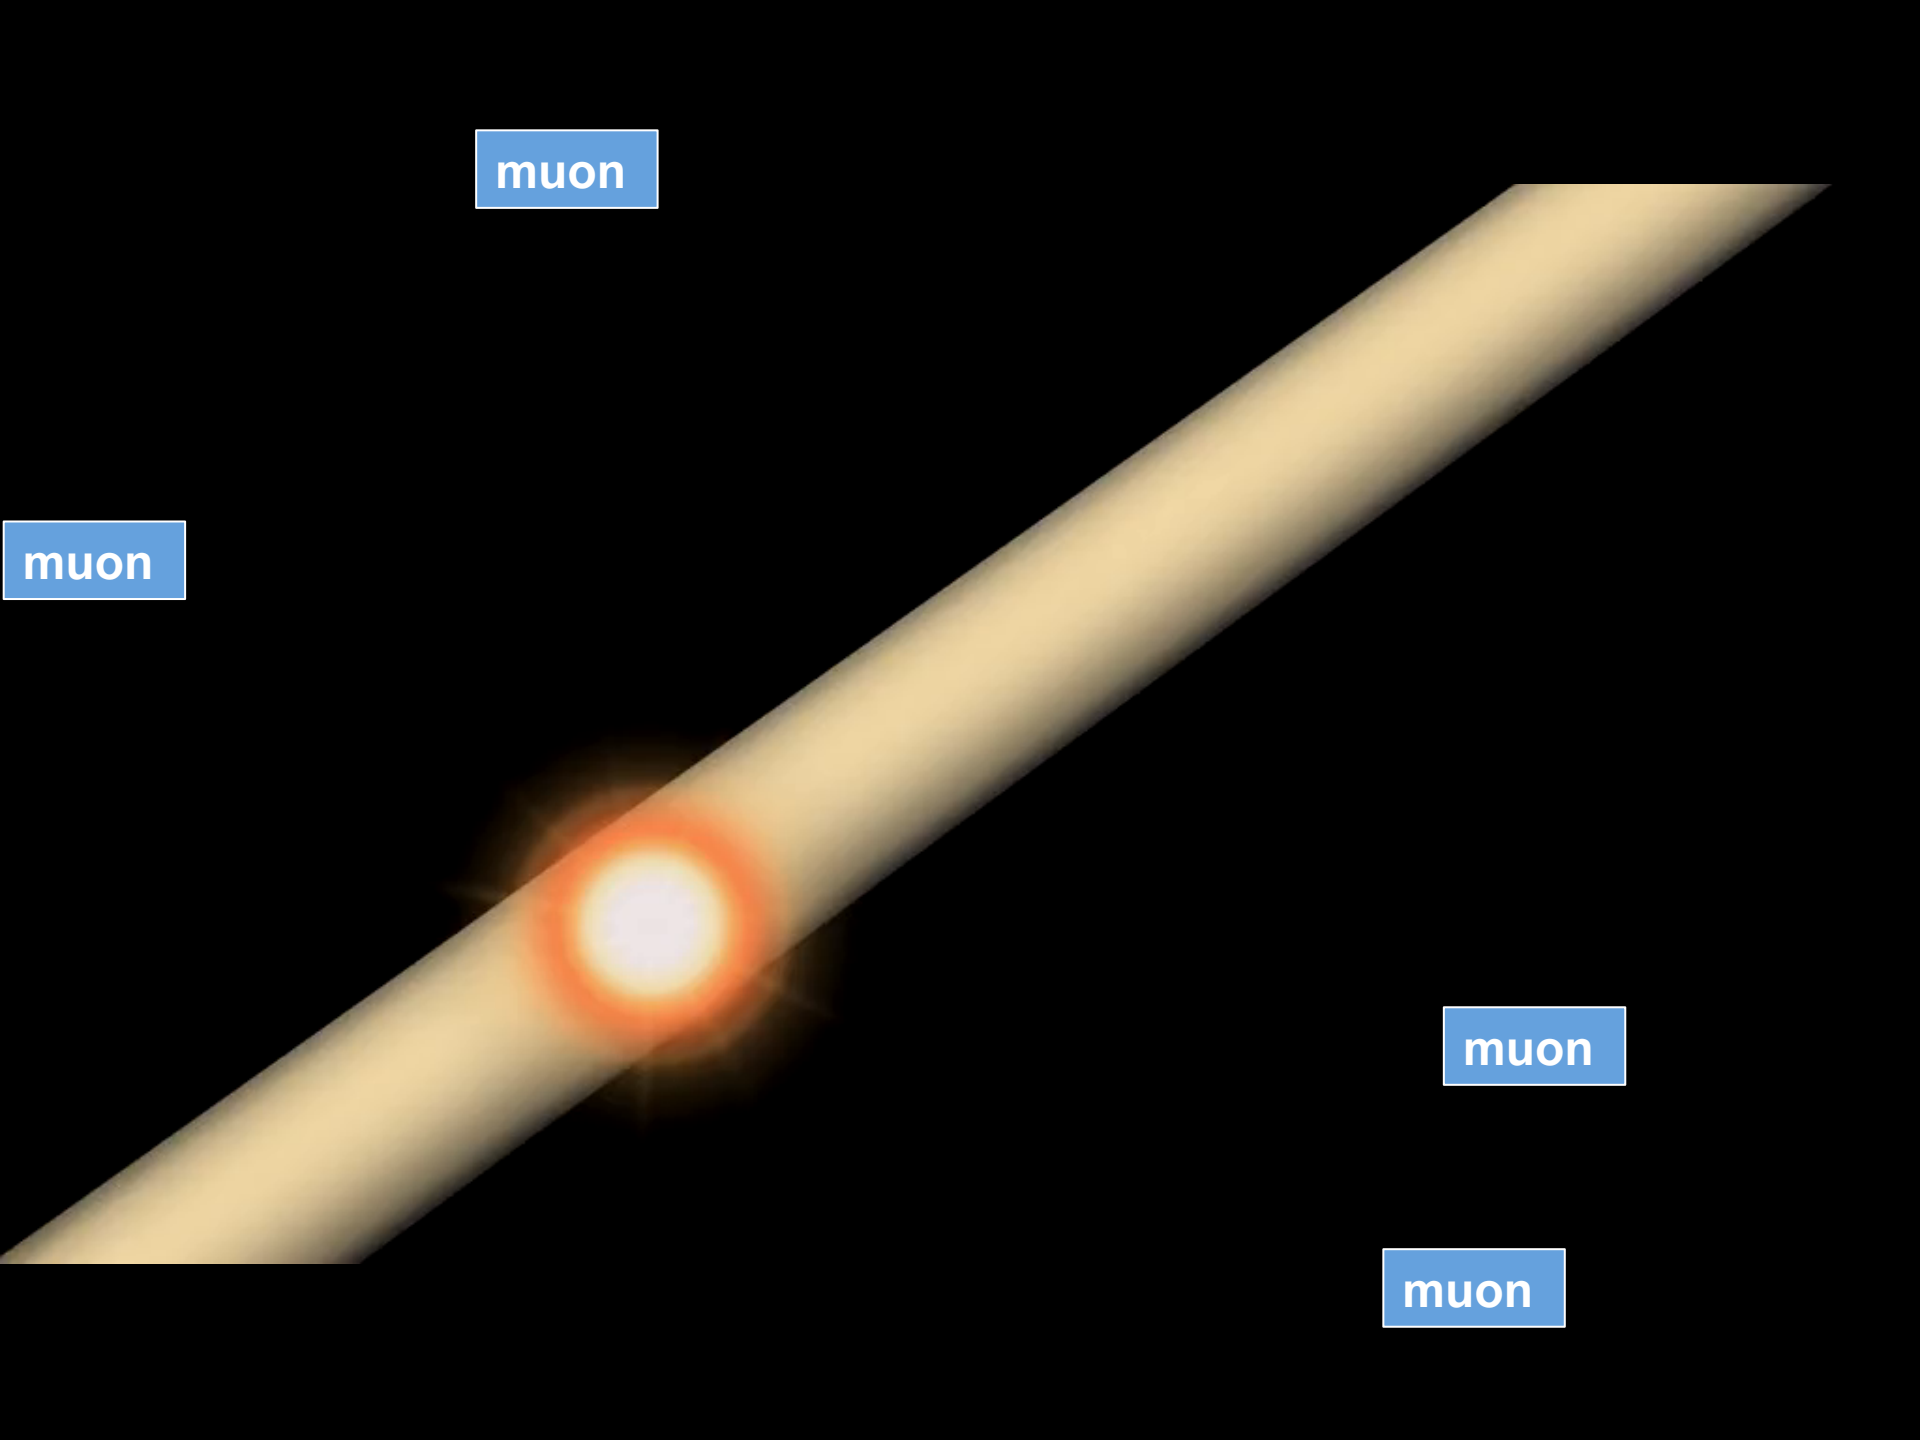

muon

muon

muon

muon