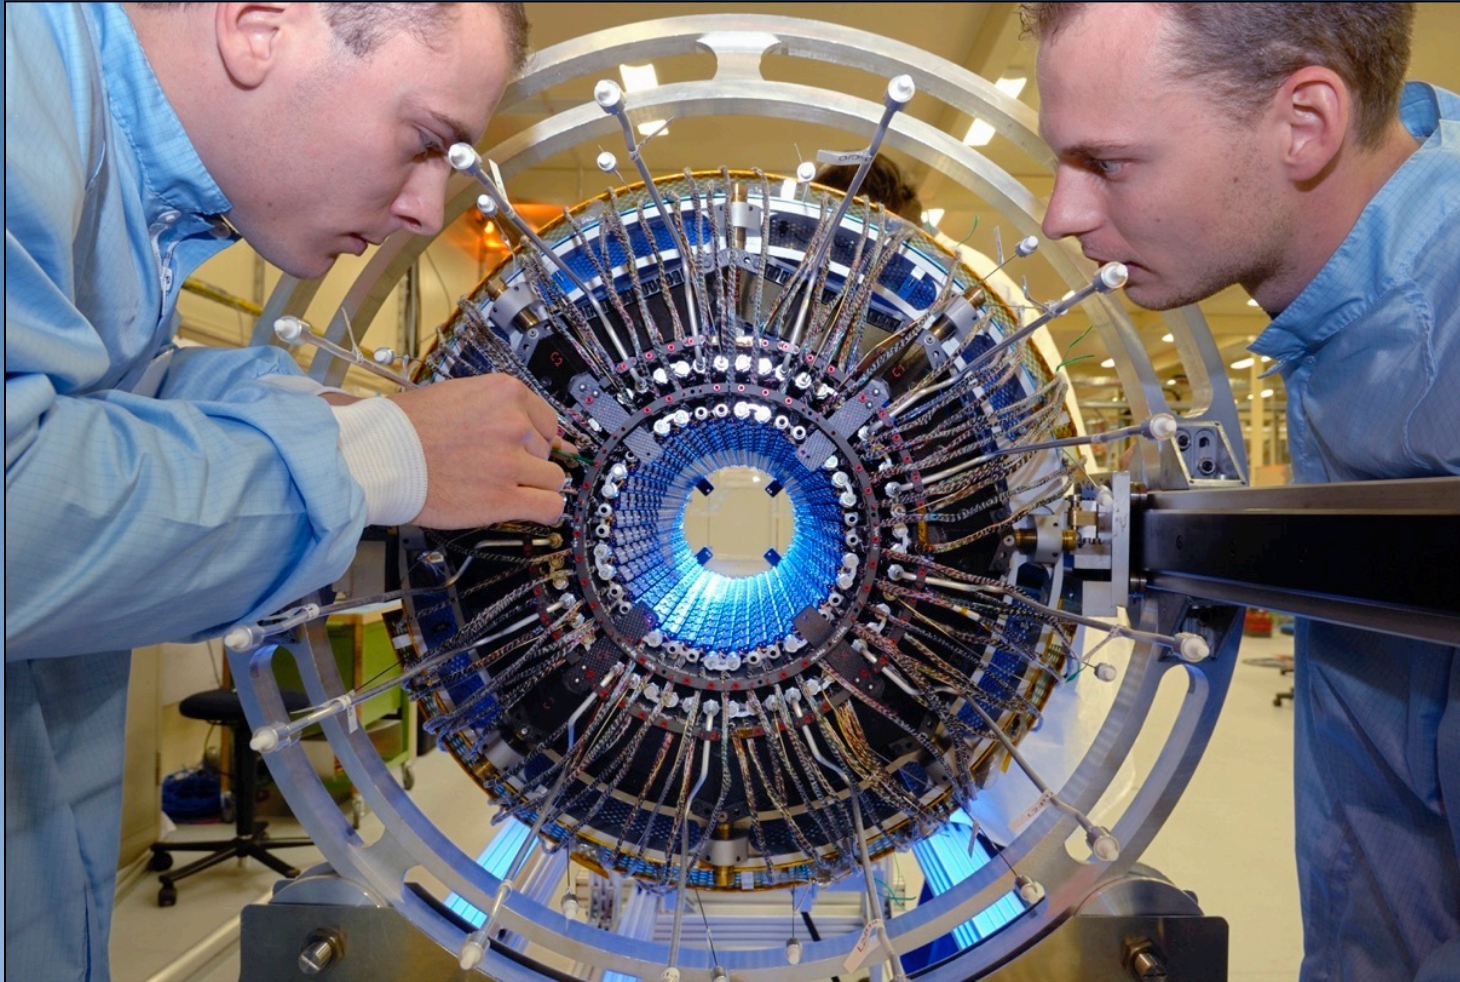

radio

Er is meer tussen hemel en aarde

muon detector op Nikhef

“Er schieten exotische deeltjes door de schouwburg die 0.000002 seconde leven”

“Ze worden gemaakt als kosmische stralen op luchtmoleculen botsen in de atmosfeer”

Deeltjesdetectoren op CERN

80 Megapixel en 1.000.000.000 foto's per seconde

Deeltjesdetectoren in het ziekenhuis

Röntgen

bestraling tumoren

keurige grote mensen

keurige kleine deeltjes

de stabiele
wereld

Het Higgs boson geeft deeltjes massa

An aerial photograph of a vast landscape in Switzerland, showing a patchwork of green and brown fields, a large blue lake, and distant snow-capped mountains. A red oval is drawn over the central part of the image, indicating the path of the Large Hadron Collider (LHC) tunnel. In the center of this oval is a blue rectangular box with white text.